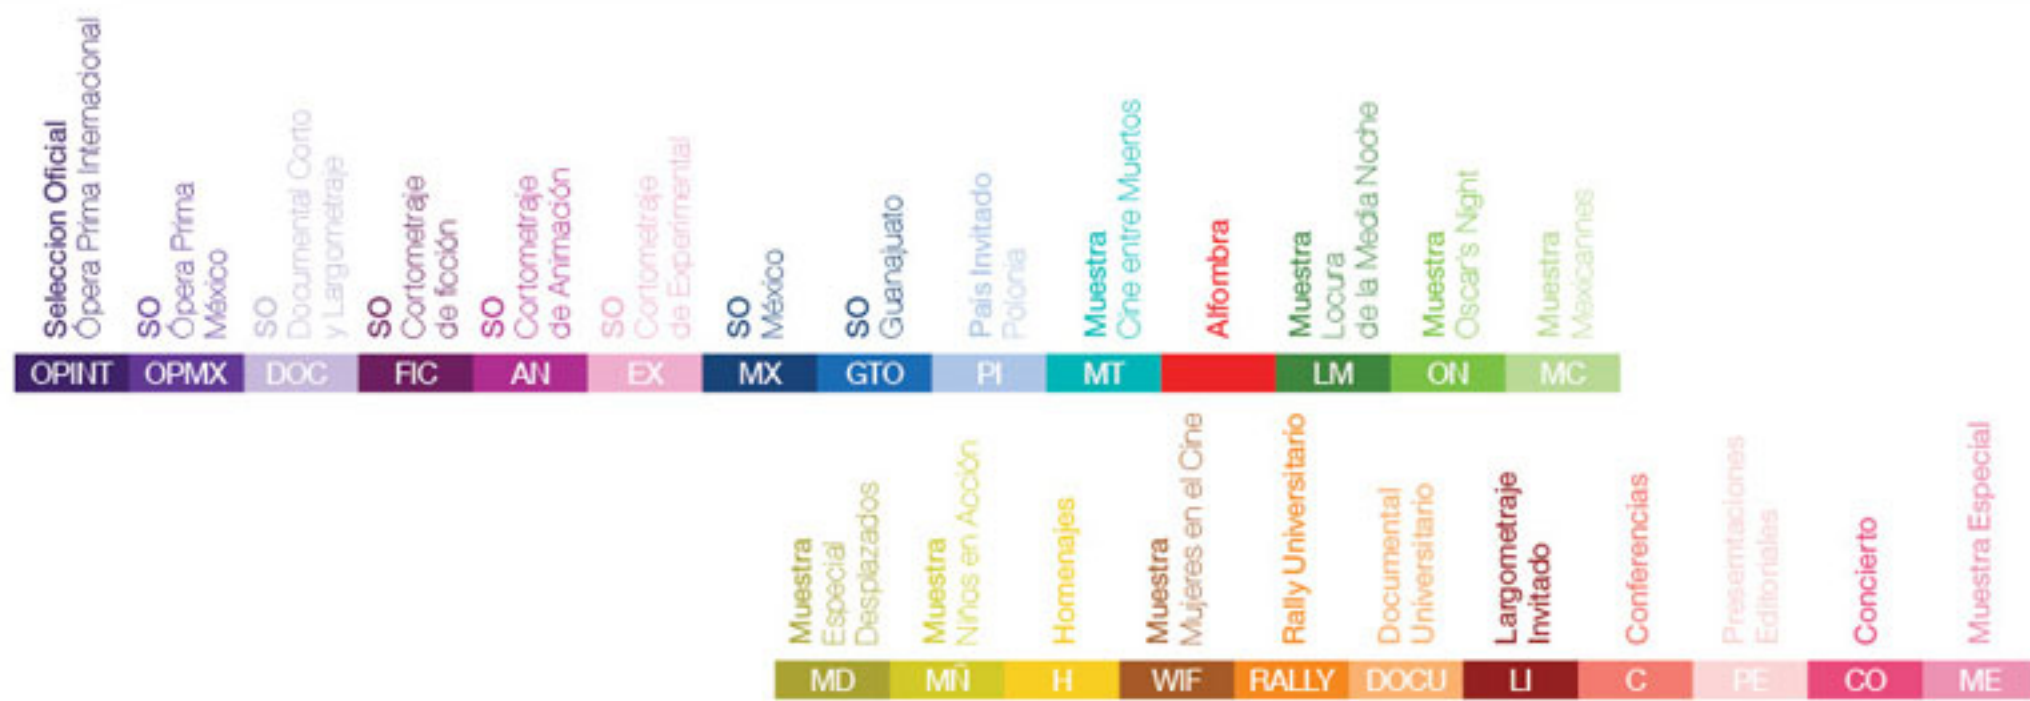

17 FESTIVAL INTERNACIONAL DE CINE GUANAJUATO giff

PROGRAMACIÓN 2014 | San Miguel de Allende

JULIO 25
03
AGOSTO
SAN MIGUEL DE ALLENDE + GUANAJUATO CAPITAL

SEDES EN SAN MIGUEL DE ALLENDE, GTO.

Viernes 25 de Julio	Sábado 26 de Julio
JARDÍN PRINCIPAL CO 19:00 - 21:00 HI9 21:00 - 23:00	JARDÍN PRINCIPAL CO 19:00 - 21:00 HI 21:00 - 23:00
TEATRO SANTA ANA PI14 10:00 - 12:00 C 12:00 - 14:00 MX1 14:00 - 16:00 DOC10 16:00 - 18:00 PI22 18:00 - 20:00	TEATRO SANTA ANA PI17 10:00 - 12:00 WIF1 12:00 - 14:00 PI18 14:00 - 16:00 MX2 16:00 - 18:00 WIF2 18:00 - 20:00
CINEMEX MI1 12:00 - 14:00 ON1 14:00 - 16:00	CINEMEX MN2 12:00 - 14:00 HI7 16:00 - 18:00 PI23 18:00 - 20:00 PI27 20:00 - 23:00
BELLAS ARTES 12:00 - 14:00 DOC5 14:00 - 16:00 AN1 16:00 - 18:00 FIC3 18:00 - 20:00 MX5	BELLAS ARTES 12:00 - 14:00 MX4 14:00 - 16:00 EX1 16:00 - 18:00 FIC5 18:00 - 20:00 MC2 20:00 - 22:00 MX7
PANTEÓN MUNICIPAL H3 23:00 - 1:00 H4 1:00 - 2:00	PANTEÓN MUNICIPAL H3 23:00 - 1:00 H4 1:00 - 2:00
CINES ALDAMA 10:00 - 12:00 GTO2 12:00 - 14:00 OPMX2 14:00 - 16:00 OPINT5 16:00 - 18:00 OPINT8 20:00 - 23:00 INAUG	CINES ALDAMA 11:00 - 13:00 OPINT6 13:00 - 15:00 OPMX5 15:00 - 17:00 OPINT4 18:00 - 20:00 OPMX1 20:30 - 22:00 CAN TIN FLAS
TEATRO ANGELA PERALTA 11:00 - 13:00 ME3 13:00 - 14:00 C 14:00 - 16:00 FIC2 16:00 - 18:00 OPMX4 18:00 - 20:00 DOC1	TEATRO ANGELA PERALTA 10:00 - 12:00 GTO1 12:00 - 14:00 FIC1 14:00 - 16:00 DOC3 16:00 - 18:00 OPMX8 18:00 - 20:00 DOC8 20:30 - 22:00 OPINT2
JARDÍN PRINCIPAL CO 18:00 - 20:30 ME2 20:30 - 23:00	JARDÍN PRINCIPAL 10:00 - 12:00 PI15 12:00 - 14:00 DOC4 14:00 - 16:00 OPINT3 16:00 - 18:00 DOC7 18:00 - 20:00 OPINT7 21:00 - 23:00 PI7
TEATRO ANGELA PERALTA TALLER 10:00 - 13:00 CD 13:00 - 15:00 MD 15:00 - 17:00 OPMX3 18:00 - 20:00 DOC3 20:00 - 22:00	TEATRO ANGELA PERALTA 10:00 - 12:00 PI18 12:00 - 14:00 EXP2 14:00 - 16:00 PI20 16:00 - 18:00 MX6 18:00 - 20:00 DPLZ2 20:00 22:00 TFL2
BELLAS ARTES MX3 12:00 - 14:00 FIC4 14:00 - 16:00 AN2 16:00 - 18:00 MEX8 18:00 - 20:00 H7 20:00 - 22:00 H8 21:30 - 00:00	BELLAS ARTES 12:00 - 14:00 PI11 14:00 - 16:00 PI21 16:00 - 18:00 PI32 18:00 - 20:00 WIF3 20:00 - 22:00 TFL1
PANTEÓN MUNICIPAL H5 23:00 - 1:00 H8 1:00 - 2:00	PANTEÓN MUNICIPAL 23:00 - 1:00 LM4 1:00 - 2:00 H9
KUNSTHAUS 23:00 LM2 00:00 LM3 1:00 LM1	KUNSTHAUS 23:00 - 1:00 LM4 1:00 - 2:00 H9
CINEMEX 12:00 - 14:00 MI13 14:00 - 16:00 ON2 16:00 - 18:00 PI13 18:00 - 20:00 PI24	CINEMEX 12:00 - 14:00 MN4 18:00 - 20:00 PI25
CINEMEX 12:00 - 14:00 MN5 18:00 - 20:00 PI26	CINEMEX 12:00 - 14:00 PI12 14:00 - 16:00 PI16 16:00 - 18:00 PI10 18:00 - 20:00 WIF4 20:00 - 21:00 MC1
TEATRO SANTA ANA 12:00 - 14:00 PI12 14:00 - 16:00 PI16 16:00 - 18:00 PI10 18:00 - 20:00 WIF4 20:00 - 21:00 MC1	TEATRO ANGELA PERALTA 12:00 - 14:00 DOC8 14:00 - 16:00 DOC2 16:00 - 18:00 PI9 18:00 - 20:00 OPINT1 20:00 - 22:00 PI4
TEATRO SANTA ANA 12:00 - 14:00 PI12 14:00 - 16:00 PI16 16:00 - 18:00 PI10 18:00 - 20:00 WIF4 20:00 - 21:00 MC1	TEATRO ANGELA PERALTA 12:00 - 14:00 DOC8 14:00 - 16:00 DOC2 16:00 - 18:00 PI9 18:00 - 20:00 OPINT1 20:00 - 22:00 PI4
TEATRO SANTA ANA 12:00 - 14:00 PI12 14:00 - 16:00 PI16 16:00 - 18:00 PI10 18:00 - 20:00 WIF4 20:00 - 21:00 MC1	TEATRO ANGELA PERALTA 12:00 - 14:00 DOC8 14:00 - 16:00 DOC2 16:00 - 18:00 PI9 18:00 - 20:00 OPINT1 20:00 - 22:00 PI4